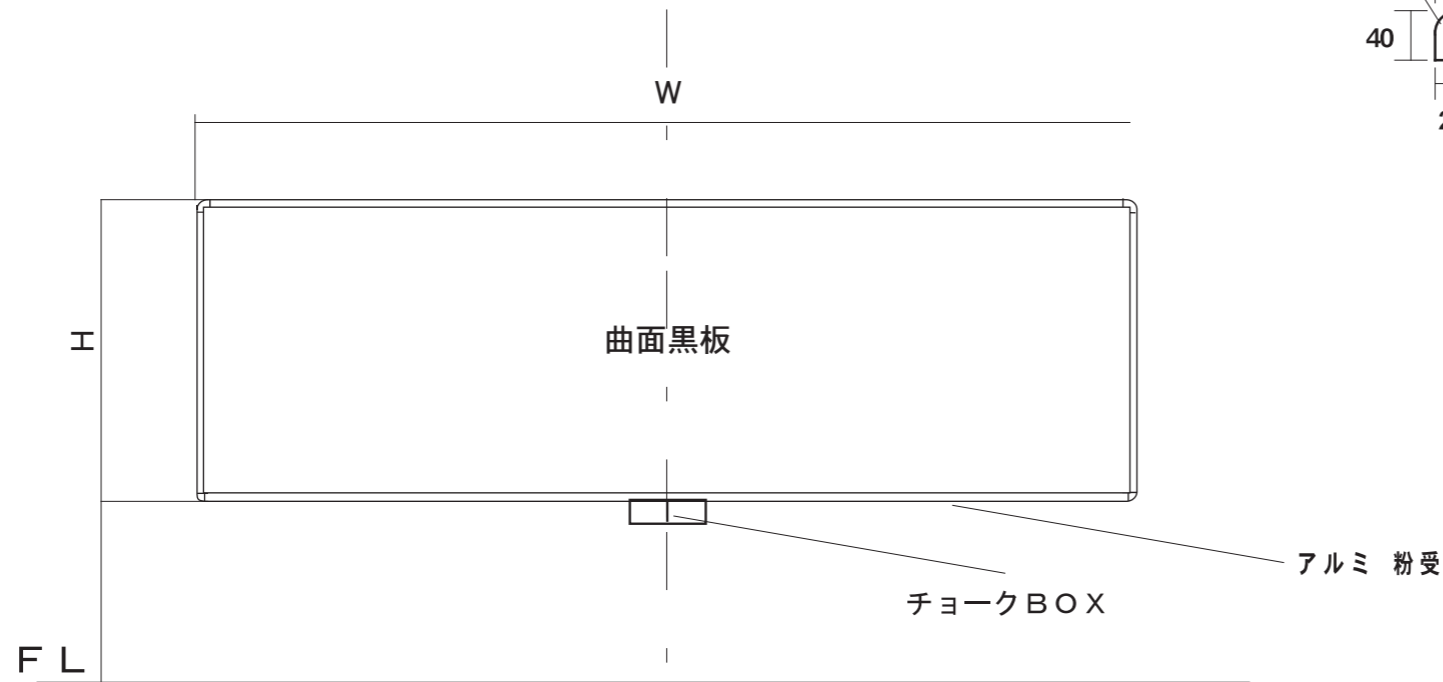

コーナーキャップ (樹脂)

イワキボード株式会社 TEL 03-3898-6021 FAX 03-3898-6027	担 当	工 事 名	図 面 内 容
			施 工