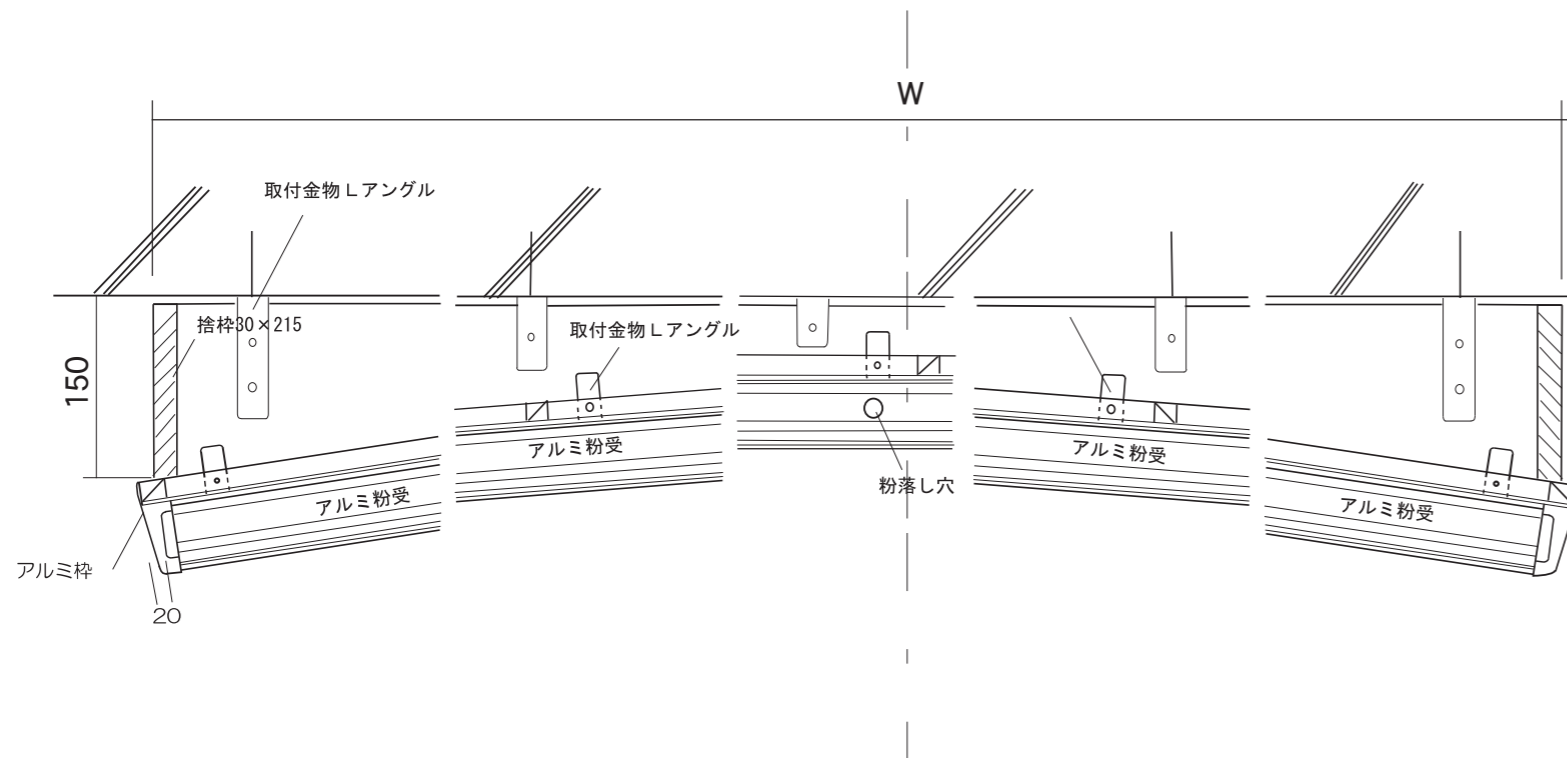

コーナーキャップ (樹脂)

イワキボード株式会社 TEL 03-3898-6021 FAX 03-3898-6027	担 当	工 事 名	図 面 内 容
			施 工