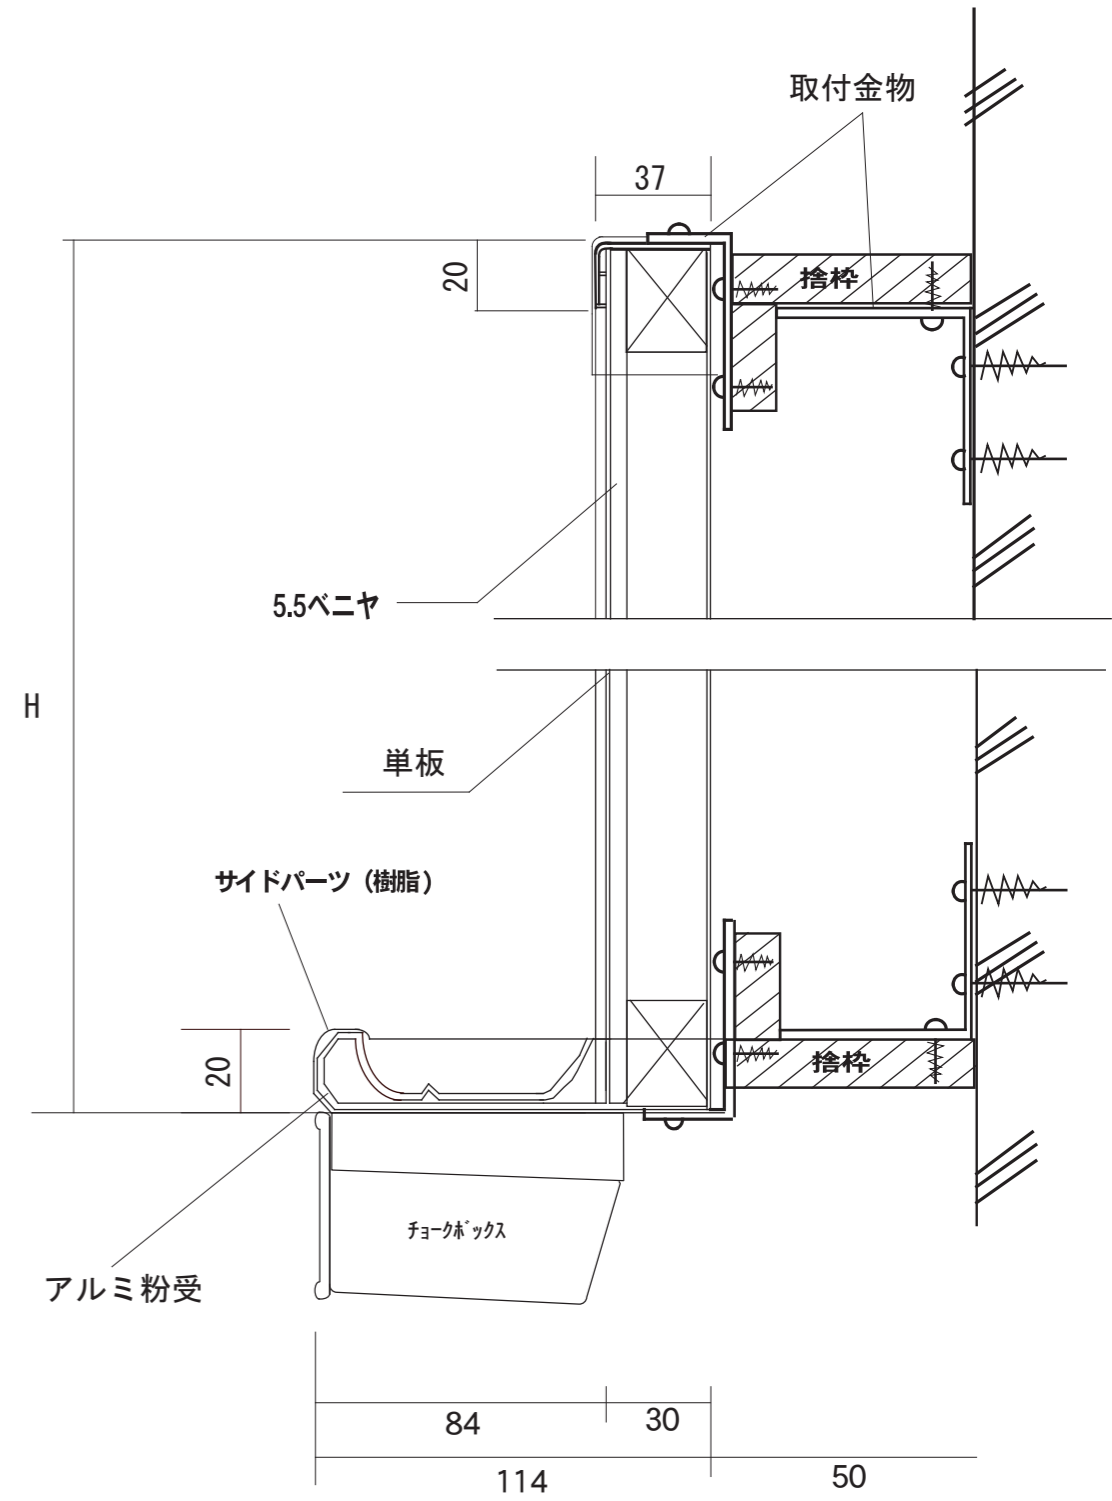

コーナーキャップ (樹脂)

イワキボード株式会社 TEL 03-3898-6021 FAX 03-3898-6027	担 当	工 事 名	図 面 内 容
			施 工